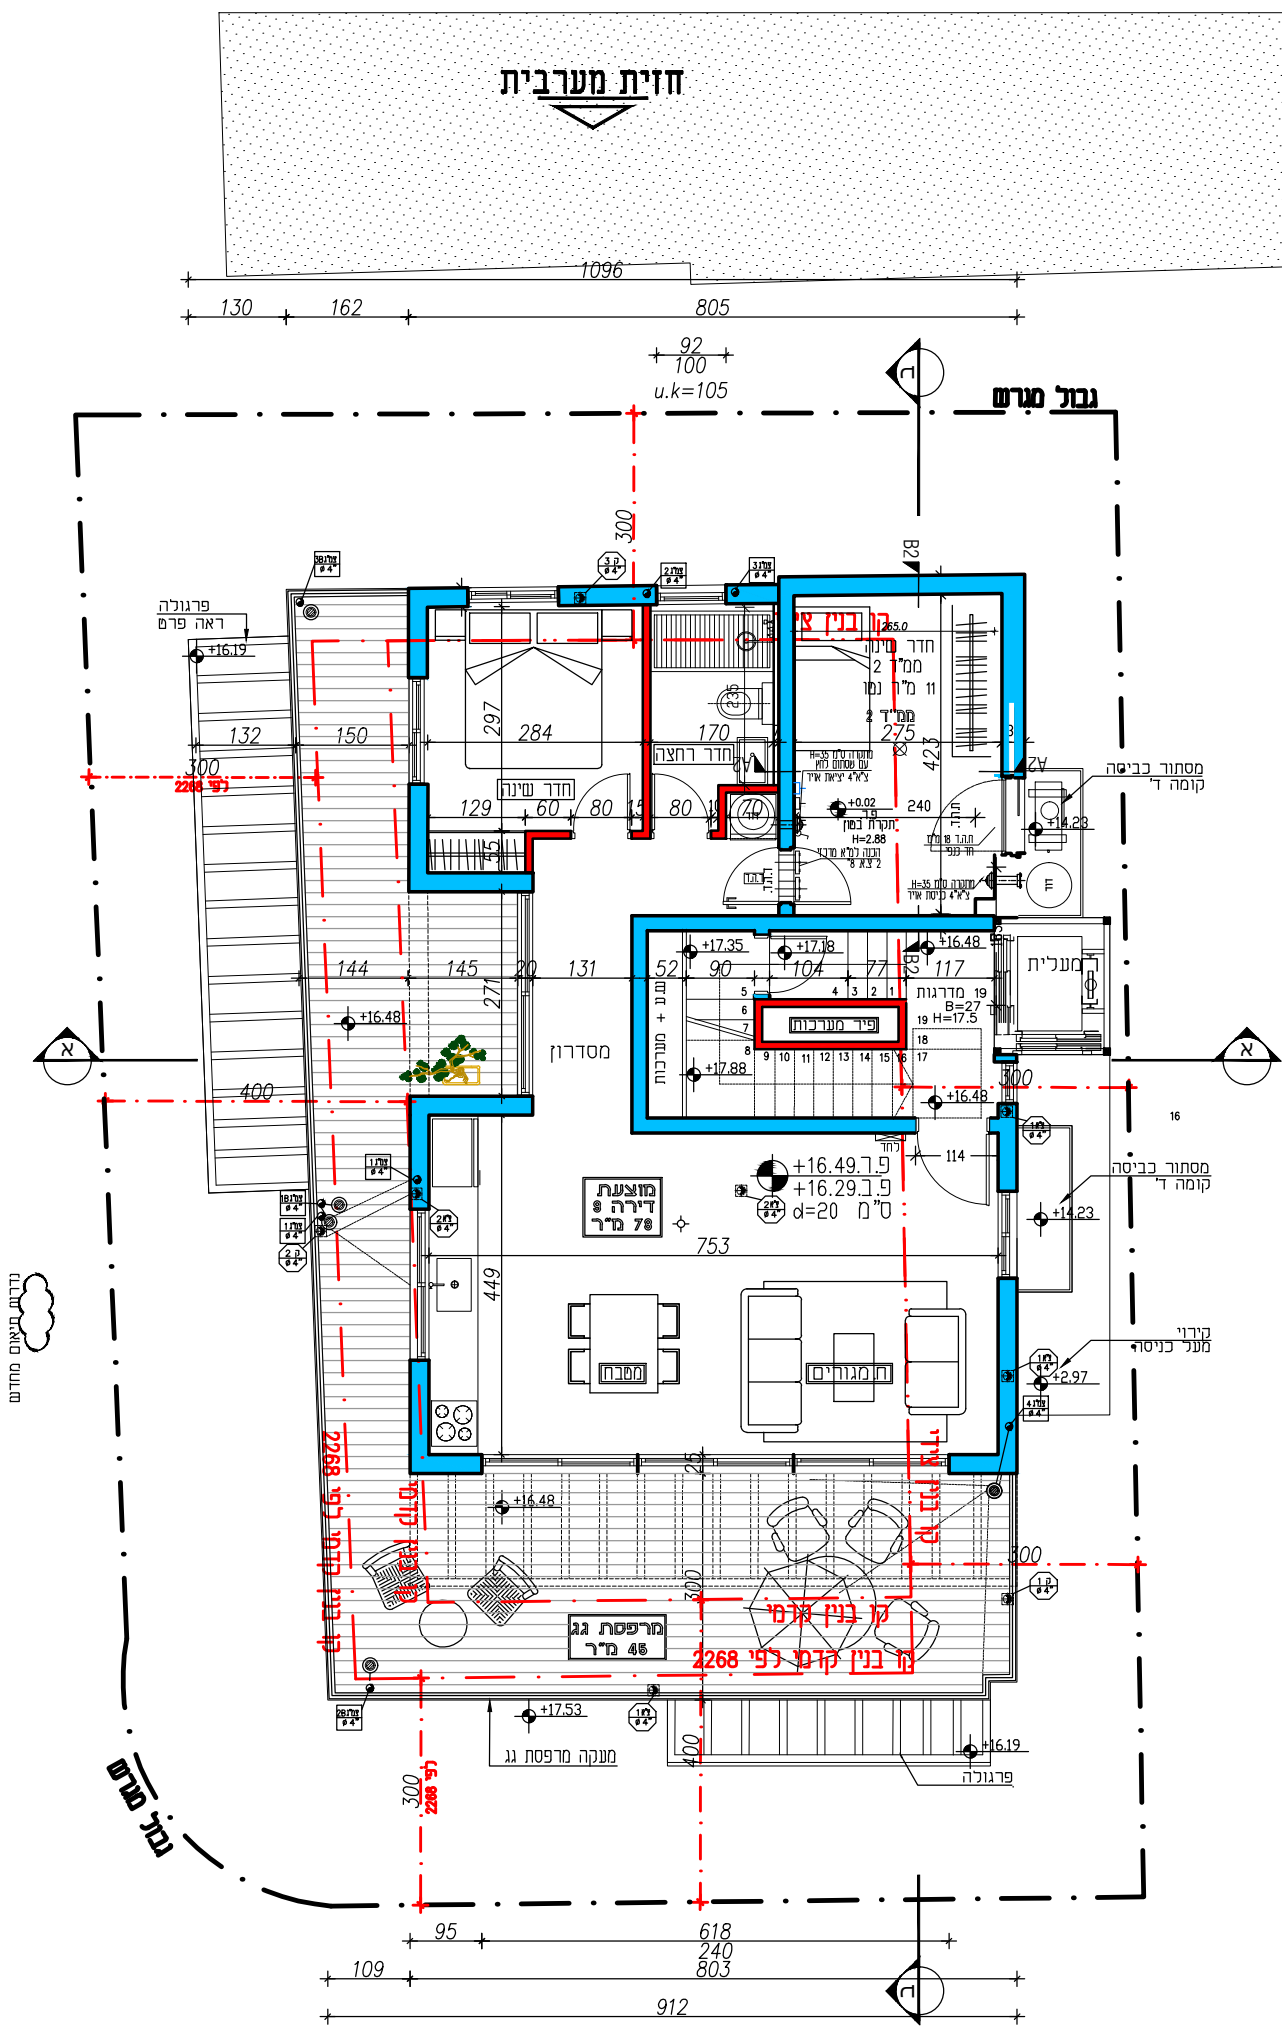

רחוב ברדיצ'בסקי

רחוב ביילו

חזית מזרחית

תכנית קומת פנטהאוז מצב מוצע
קנ"מ 1:100

ביילו 33, תל אביב
תכנית קומת פנטהאוס

MASA מושלין-סימון
אדריכלות וניהול
נחמני 36, תל אביב 036969201
WWW.MUSHLINSIMON.COM

קנ"מ 1:100
תאריך 30.11.20
הערות